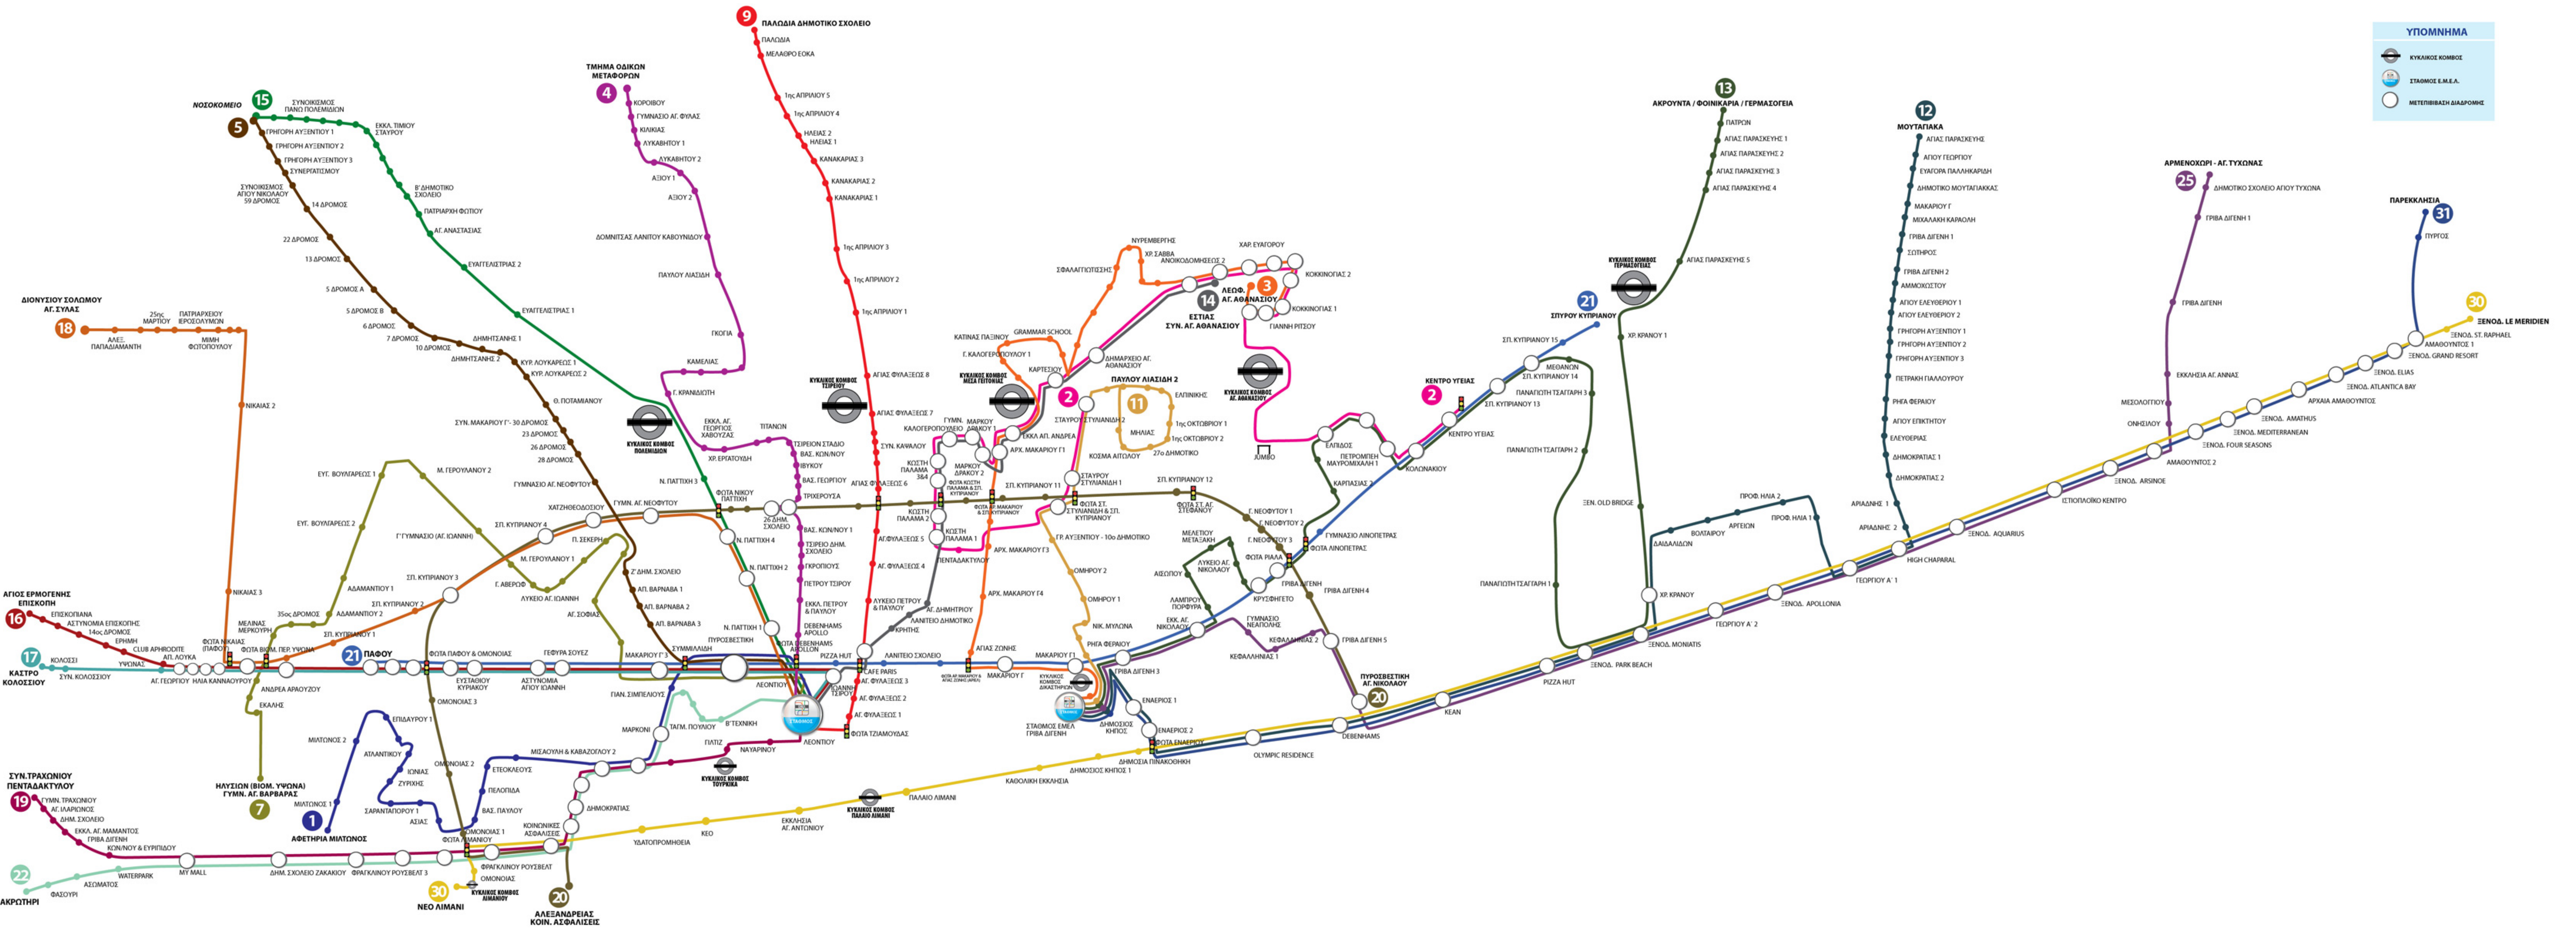

ΣΧΗΜΑΤΕΣ ΜΕ ΤΟ ΚΙΝΗΤΟ ΣΟΥ ΓΙΑ ΠΕΡΙΣΣΟΤΕΡΕΣ ΠΛΗΡΟΦΟΡΙΕΣ

# ΧΑΡΤΗΣ ΑΣΤΙΚΩΝ ΔΙΑΔΡΟΜΩΝ ΛΕΜΕΣΟΥ

## Η πόλη μας, η Λεμεσός, μια γειτονιά!

**ΥΠΟΜΗΝΗΜΑ**

- ΚΥΚΛΙΚΟΣ ΚΟΜΒΟΣ
- ΣΤΑΘΜΟΣ Ε.Μ.Ε.Α.
- ΜΕΤΕΠΙΒΑΘ ΔΙΑΔΡΟΜΗ

ΕΚΔΟΣΗ 01/2012

**ΣΗΜΑΝΤΙΚΑ**  
 Η Εταιρία Μεταφοράς Επιβατών Λεμεσού (ΕΜΕΛ) δεν φέρει καμία ευθύνη για λανθασμένη πληροφόρηση του κοινού από προγράμματα δρομολογίων που κυκλοφόρησαν στο παρελθόν και τα οποία δεν ισχύουν. Για επιβεβαίωση της ορθότητας του προγράμματος, το κοινό παρακαλείται όπως ενημερώνεται μέσα από την ιστοσελίδα [www.limassolbuses.com](http://www.limassolbuses.com) ή/και μέσω του τηλεφωνικού κέντρου στο 77 77 81 21. Για καλύτερη εξυπηρέτηση του επιβατικού κοινού ενδέχεται να υπάρξουν αλλαγές στα ωράρια για τις οποίες θα υπάρχει έγκαιρη ενημέρωση.

**ΣΤΑΘΜΟΣ ΕΜΕΛ ΔΗΜΟΤΙΚΗ ΑΓΟΡΑ**  
 Ανδρέα Θεμιστοκλέους, Τ.Θ. 3041  
 Τηλ: 77778121 Φαξ: 25347191

**ΣΤΑΘΜΟΣ ΕΜΕΛ ΓΡΙΒΑ ΔΙΓΕΝΗ**  
 Γεωργίου Γρίβα Διγενή 3

**77 77 81 21**  
[www.limassolbuses.com](http://www.limassolbuses.com)